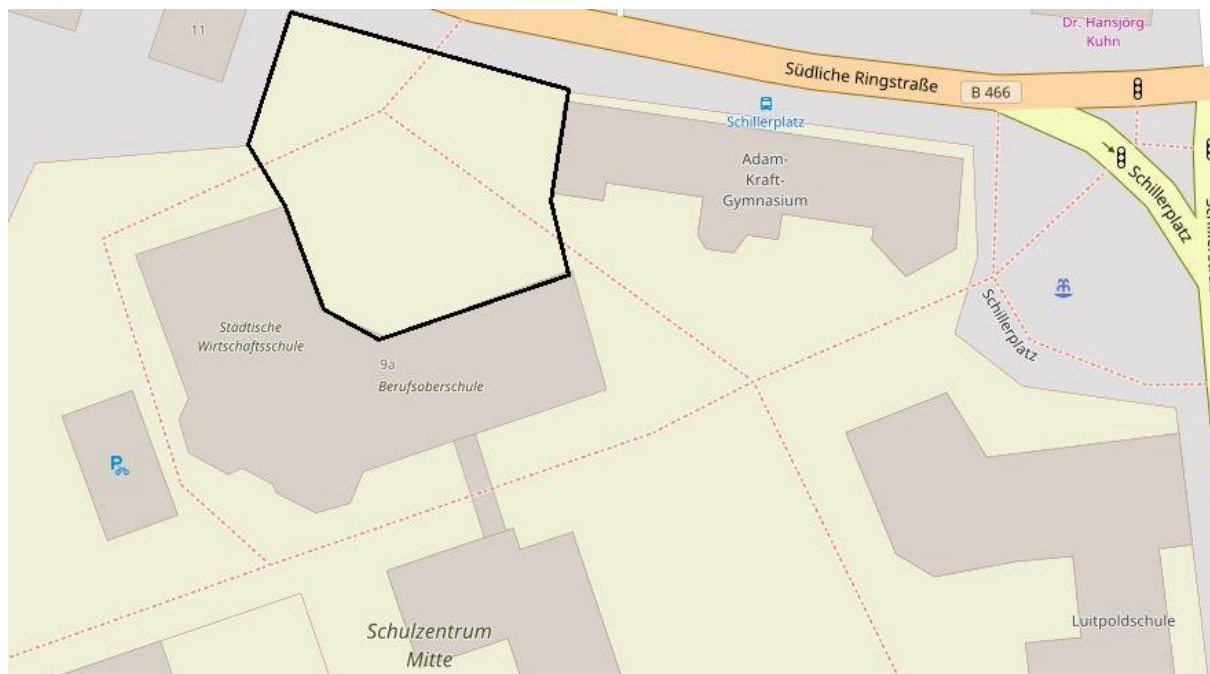

STÄDTISCHE WIRTSCHAFTSSCHULE

Stadt Schwabach • Postfach 21 20 • 91124 Schwabach

STADT **SCHWABACH**

Die Goldschlägerstadt.

Michael Stierand
k. stellv. Schulleiter
Südliche Ringstraße 9 a
91126 Schwabach

Telefon 09122 83490
Telefax 09122 8349-30
info@ws-schwabach.de

08.09.2022

Liebe Schülerinnen und Schüler,

bitte beachtet, dass sich unser Pausenhof auf das in dieser Grafik schwarz umrandete Vieleck zwischen dem Haupteingang der Wirtschaftsschule und der Südlichen Ringstraße (ohne Gehweg) erstreckt.

Diese klare Einschränkung ist notwendig, weil nur dieser Bereich zuverlässig von der jeweiligen Pausenaufsicht eingesehen werden kann. Werden Schüler/-innen während der Pause oder in Freistunden ohne plausible Erklärung außerhalb dieses Bereichs angetroffen, hat dies regelmäßig einen Verweis zur Folge. Ferner müssen alle Schüler/-innen, die zum Sportunterricht laufen, den direkten Weg dorthin wählen. Die Klassenleitung wird das Datum dieser Belehrung in das Klassentagebuch eintragen, sodass sich kein Schüler darauf berufen kann, er hätte dies nicht gewusst.